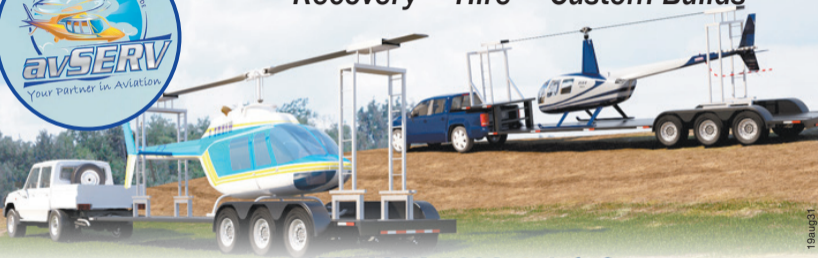

# HELI TRANSPORT TRAILERS & EQUIPMENT

• Recovery • Hire • Custom Builds

[www.avserv.com.au](http://www.avserv.com.au) | (02) 6324 5696 | [info@avserv.com.au](mailto:info@avserv.com.au)